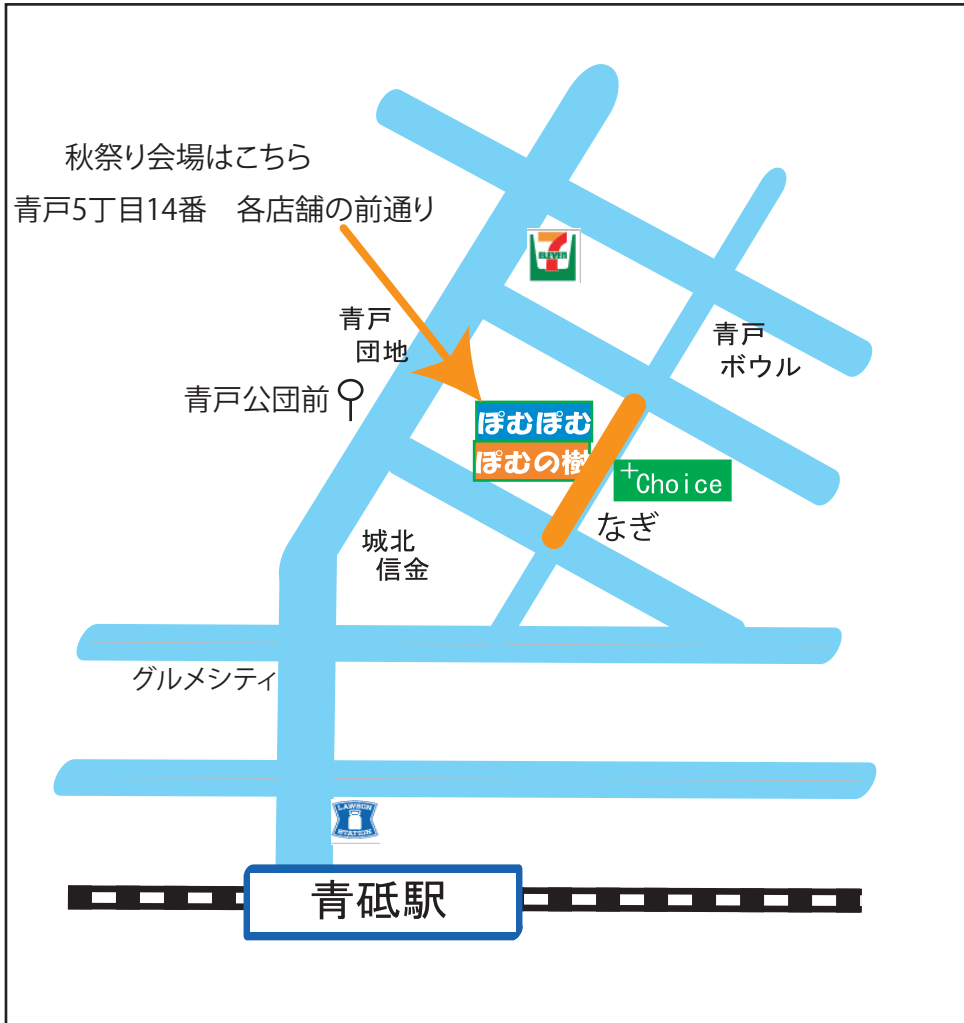

わくわく
にこにこ

あきまつり

日時：2014年10月11日（土）

11時～14時

場所：青戸5丁目2番（裏面に地図記載）

アンパンマンショー

1回目：11時30分 2回目：13時00分

もぎ店

バザーゲーム

主催：ぷらすちょいす/なぎ/ぽむの樹

協力：青戸5丁目町会

- 青砥駅から徒歩5分
- 最寄バス停 青戸公団前(新小53)から下車1分

出店協力団体

- 東日本大震災かつしかねっとわーく
- たすかーるかつしか